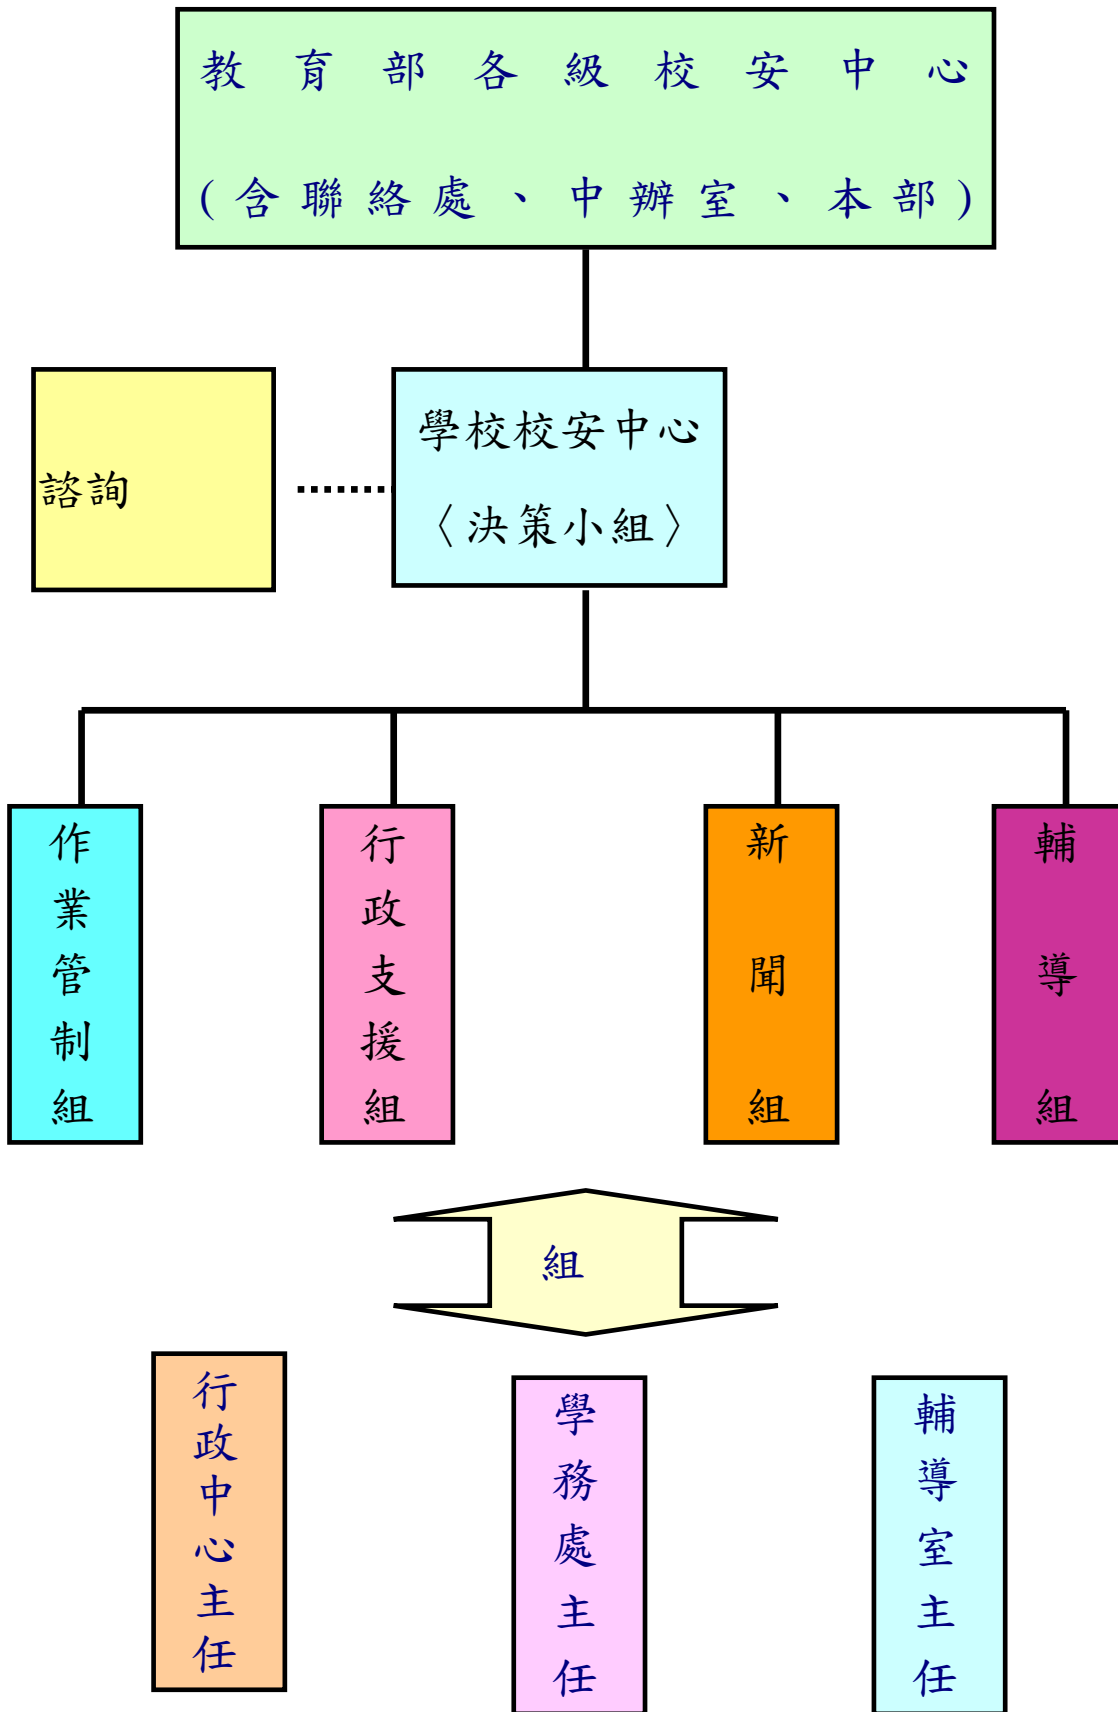

台南市慈濟高中校安中心體系表

附件一

—— 指揮管制線

..... 顧問諮詢線