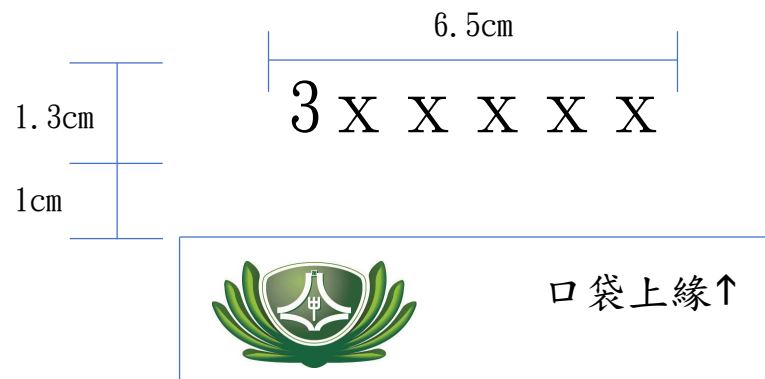

臺南慈濟高中學生電繡學號範本

高中部

男同學制服

男同學運動服

注意事項：

1. 請找「電繡」學號的店
2. 學號線的顏色比照學校標誌的淺綠色
3. 此範本使用完畢請以班級為單位回收至學務處生輔組

高中部

男同學冬季制服外套

男同學冬季運動服外套

男同學冬季制服背心

臺南慈濟高中學生電繡學號範本

高中部

女同學制服

3 X X X X X

6.5cm

1cm
1.3cm

女同學運動服

3 X X X X X

6.5cm

1cm
1.3cm

注意事項：

1. 請找「電繡」學號的店
2. 學號線的顏色比照學校標誌的淺綠色
3. 此範本使用完畢請以班級為單位回收至學務處生輔組

高中部

女同學冬季制服外套

1cm
1.3cm

3 X X X X X

6.5cm