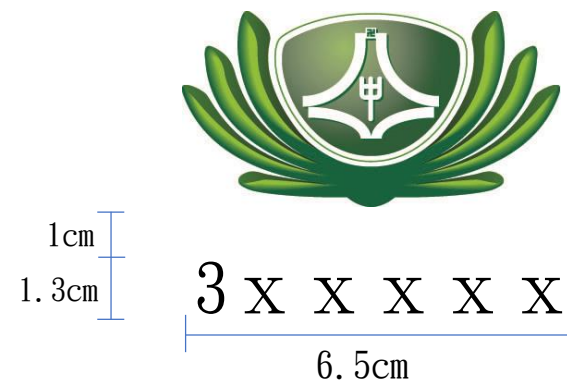

臺南慈濟高中學生電繡學號範本

高中部

男同學制服

男同學運動服

注意事項：

1. 請找「電繡」學號的店
2. 學號線的顏色比照學校標誌的淺綠色
3. 此範本使用完畢請以班級為單位回收至學務處生輔組

高中部

男同學冬季制服外套

男同學冬季運動服外套

男同學冬季制服背心

臺南慈濟高中學生電繡學號範本

高中部

女同學制服

3 X X X X X

6.5cm

1cm
1.3cm

女同學運動服

3 X X X X X

6.5cm

1cm
1.3cm

注意事項：

1. 請找「電繡」學號的店
2. 學號線的顏色比照學校標誌的淺綠色
3. 此範本使用完畢請以班級為單位回收至學務處生輔組

高中部

女同學冬季制服外套

1cm
1.3cm

3 X X X X X

6.5cm