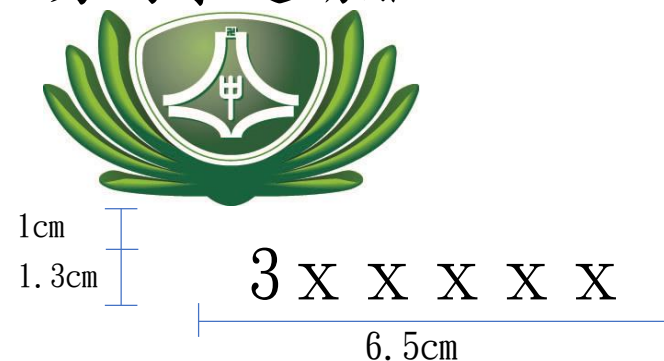

臺南慈濟高中學生電繡學號範本

高中部

男同學制服

男同學運動服

注意事項：

1. 請找「電繡」學號的店
2. 學號線的顏色比照學校標誌的淺綠色
3. 此範本使用完畢請以班級為單位回收至學務處生輔組

高中部

男同學冬季制服外套

男同學冬季運動服外套

男同學冬季制服背心

臺南慈濟高中學生電繡學號範本

高中部

女同學制服

3 X X X X X

6.5cm

1cm
1.3cm

女同學運動服

3 X X X X X

6.5cm

1cm
1.3cm

注意事項：

1. 請找「電繡」學號的店
2. 學號線的顏色比照學校標誌的淺綠色
3. 此範本使用完畢請以班級為單位回收至學務處生輔組

高中部

女同學冬季制服外套

1cm
1.3cm

3 X X X X X

6.5cm