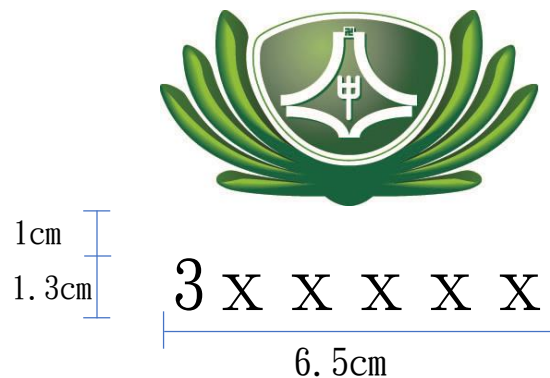

臺南慈濟高中學生電繡學號範本

高中部

男同學制服

男同學運動服

注意事項：

1. 請找「電繡」學號的店
2. 學號線的顏色比照學校標誌的淺綠色
3. 此範本使用完畢請以班級為單位回收至學務處生輔組

高中部

男同學冬季制服外套

男同學冬季運動服外套

男同學冬季制服背心

臺南慈濟高中學生電繡學號範本

高中部

女同學制服

3 X X X X X

6.5cm

1cm
1.3cm

女同學運動服

3 X X X X X

6.5cm

1cm
1.3cm

注意事項：

1. 請找「電繡」學號的店
2. 學號線的顏色比照學校標誌的淺綠色
3. 此範本使用完畢請以班級為單位回收至學務處生輔組

高中部

女同學冬季制服外套

1cm
1.3cm

3 X X X X X

6.5cm