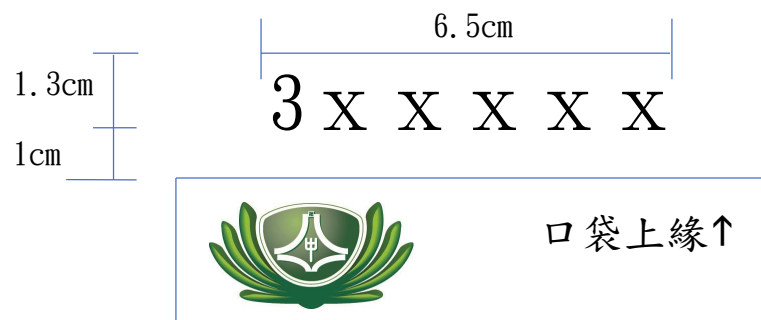

臺南慈濟高中學生電繡學號範本

高中部

男同學制服

男同學運動服

注意事項：

1. 請找「電繡」學號的店
2. 學號線的顏色比照學校標誌的淺綠色
3. 此範本使用完畢請以班級為單位回收至學務處生輔組

高中部

男同學冬季制服外套

男同學冬季運動服外套

男同學冬季制服背心

臺南慈濟高中學生電繡學號範本

高中部

女同學制服

3 X X X X X

6.5cm

1cm
1.3cm

女同學運動服

3 X X X X X

6.5cm

1cm
1.3cm

注意事項：

1. 請找「電繡」學號的店
2. 學號線的顏色比照學校標誌的淺綠色
3. 此範本使用完畢請以班級為單位回收至學務處生輔組

高中部

女同學冬季制服外套

1cm
1.3cm

3 X X X X X

6.5cm