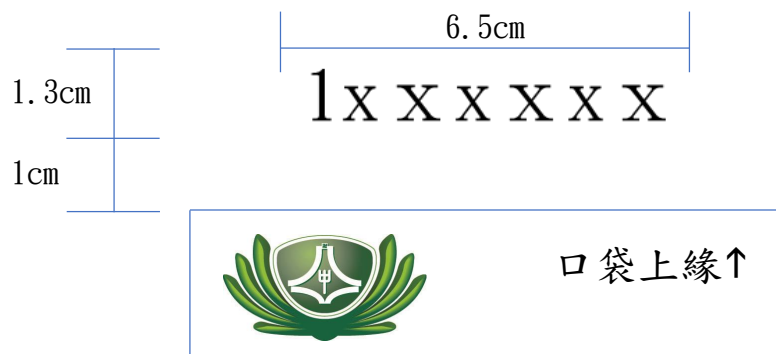

臺南慈濟高中學生電繡學號範本

國中部

男同學制服

男同學運動服

注意事項：

1. 請找「電繡」學號的店
2. 學號線的顏色比照學校標誌的淺綠色
3. 此範本使用完畢請以班級為單位回收至學務處生輔組

國中部

男同學冬季制服外套

男同學冬季運動外套

男同學冬季制服背心

臺南慈濟高中學生電繡學號範本

國中部

女同學制服

1 X X X X X X
6.5cm

1cm
1.3cm

女同學運動服

1 X X X X X X
6.5cm

1cm
1.3cm

注意事項：

1. 請找「電繡」學號的店
2. 學號線的顏色比照學校標誌的淺綠色
3. 此範本使用完畢請以班級為單位回收至學務處生輔組

國中部

女同學冬季制服外套

1cm
1.3cm
1 X X X X X X
6.5cm

女同學冬季運動服外套

1cm
1.3cm
1 X X X X X X
6.5cm

女同學冬季制服背心

1cm
1.3cm
1 X X X X X X
6.5cm