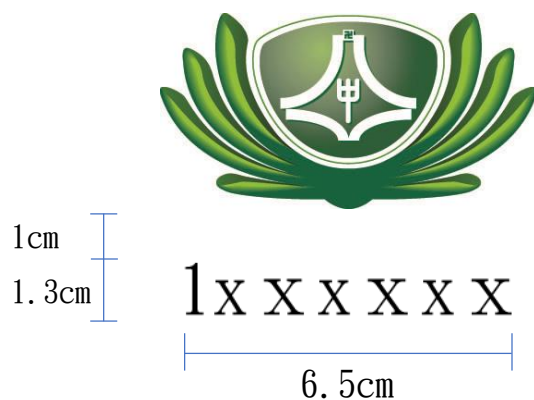

臺南慈濟高中學生電繡學號範本

國中部

男同學制服

男同學運動服

注意事項：

1. 請找「電繡」學號的店
2. 學號線的顏色比照學校標誌的淺綠色
3. 此範本使用完畢請以班級為單位回收至學務處生輔組

國中部

男同學冬季制服外套

男同學冬季運動外套

男同學冬季制服背心

臺南慈濟高中學生電繡學號範本

國中部

女同學制服

1 X X X X X X
6.5cm

1cm
1.3cm

女同學運動服

1 X X X X X X
6.5cm

1cm
1.3cm

注意事項：

1. 請找「電繡」學號的店
2. 學號線的顏色比照學校標誌的淺綠色
3. 此範本使用完畢請以班級為單位回收至學務處生輔組

國中部

女同學冬季制服外套

1cm
1.3cm
1 X X X X X X
6.5cm

女同學冬季運動服外套

1cm
1.3cm
1 X X X X X X
6.5cm

女同學冬季制服背心

1cm
1.3cm
1 X X X X X X
6.5cm