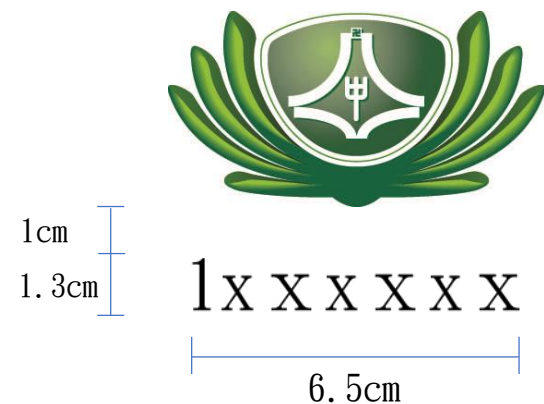

臺南慈濟高中學生電繡學號範本

國中部

男同學制服

男同學運動服

注意事項：

1. 請找「電繡」學號的店
2. 學號線的顏色比照學校標誌的淺綠色
3. 此範本使用完畢請以班級為單位回收至學務處生輔組

國中部

男同學冬季制服外套

男同學冬季運動外套

男同學冬季制服背心

臺南慈濟高中學生電繡學號範本

國中部

女同學制服

1 X X X X X X
6.5cm

1cm
1.3cm

女同學運動服

1 X X X X X X
6.5cm

1cm
1.3cm

注意事項：

1. 請找「電繡」學號的店
2. 學號線的顏色比照學校標誌的淺綠色
3. 此範本使用完畢請以班級為單位回收至學務處生輔組

國中部

女同學冬季制服外套

1cm
1.3cm
1 X X X X X X
6.5cm

女同學冬季運動服外套

1cm
1.3cm
1 X X X X X X
6.5cm

女同學冬季制服背心

1cm
1.3cm
1 X X X X X X
6.5cm