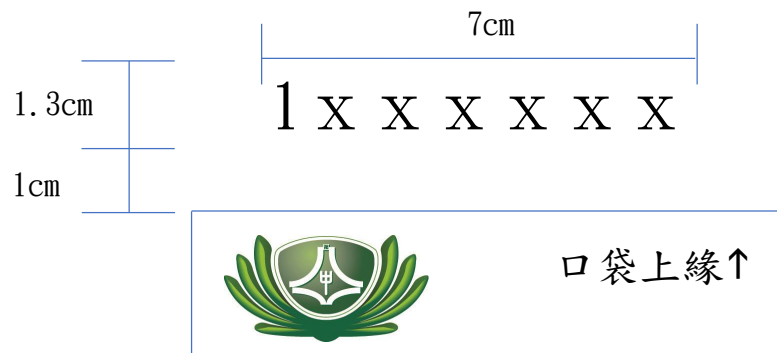

臺南慈濟高中學生電繡學號範本

國中部

男同學制服

男同學運動服

注意事項：

1. 請找「電繡」學號的店
2. 學號線的顏色比照學校標誌的淺綠色
3. 此範本使用完畢請以班級為單位回收至學務處生輔組

國中部

男同學冬季制服外套

男同學冬季運動外套

男同學冬季制服背心

臺南慈濟高中學生電繡學號範本

國中部

女同學制服

1 X X X X X X
6.5cm

1cm
1.3cm

女同學運動服

1 X X X X X X
6.5cm

1cm
1.3cm

注意事項：

1. 請找「電繡」學號的店
2. 學號線的顏色比照學校標誌的淺綠色
3. 此範本使用完畢請以班級為單位回收至學務處生輔組

國中部

女同學冬季制服外套

1cm
1.3cm
1 X X X X X X
6.5cm

女同學冬季運動服外套

1cm
1.3cm
1 X X X X X X
6.5cm

女同學冬季制服背心

1cm
1.3cm
1 X X X X X X
6.5cm