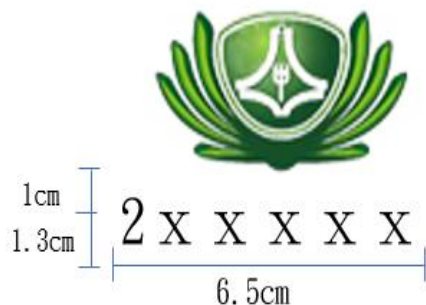

臺南慈濟高中學生電繡學號範本

高中部 男同學制服

男同學運動服

注意事項：

1. 請找「電繡」學號的店
2. 學號線的顏色比照學校標誌的淺綠色
3. 此範本使用完畢請以班級為單位回收至學務處生輔組

高中部

男同學冬季制服外套

男同學冬季運動服外套

男同學冬季制服背心

臺南慈濟高中學生電繡學號範本

女同學制服

女同學運動服

注意事項：

1. 請找「電繡」學號的店
2. 學號線的顏色比照學校標誌的淺綠色
3. 此範本使用完畢請以班級為單位回收至學務處生輔組

高中部

女同學冬季制服外套