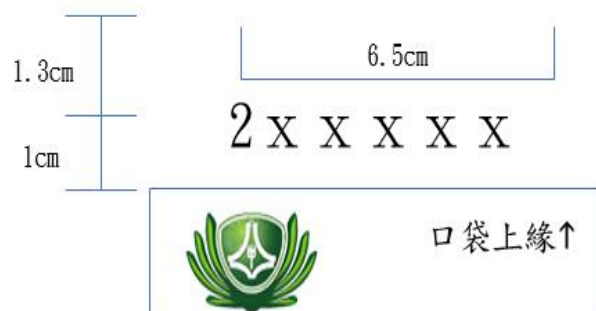

臺南慈濟高中學生電繡學號範本

高中部 男同學制服

男同學運動服

注意事項：

1. 請找「電繡」學號的店
2. 學號線的顏色比照學校標誌的淺綠色
3. 此範本使用完畢請以班級為單位回收至學務處生輔組

高中部

男同學冬季制服外套

男同學冬季運動服外套

男同學冬季制服背心

臺南慈濟高中學生電繡學號範本

女同學制服

女同學運動服

注意事項：

1. 請找「電繡」學號的店
2. 學號線的顏色比照學校標誌的淺綠色
3. 此範本使用完畢請以班級為單位回收至學務處生輔組

高中部

女同學冬季制服外套