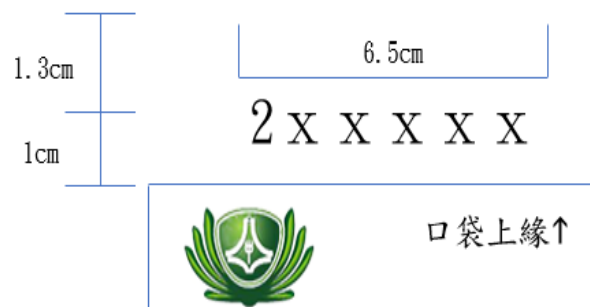

臺南慈濟高中學生電繡學號範本

高中部 男同學制服

男同學運動服

注意事項：

1. 請找「電繡」學號的店
2. 學號線的顏色比照學校標誌的淺綠色
3. 此範本使用完畢請以班級為單位回收至學務處生輔組

高中部

男同學冬季制服外套

男同學冬季運動服外套

男同學冬季制服背心

臺南慈濟高中學生電繡學號範本

女同學制服

女同學運動服

注意事項：

1. 請找「電繡」學號的店
2. 學號線的顏色比照學校標誌的淺綠色
3. 此範本使用完畢請以班級為單位回收至學務處生輔組

高中部

女同學冬季制服外套