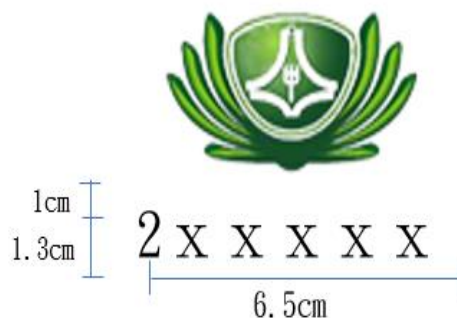

女同學冬季運動服外套