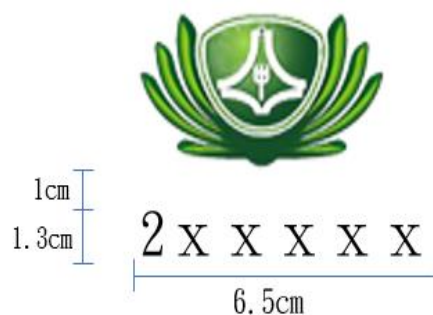

臺南慈濟高中學生電繡學號範本

高中部 男同學制服

男同學運動服

注意事項：

1. 請找「電繡」學號的店
2. 學號線的顏色比照學校標誌的淺綠色
3. 此範本使用完畢請以班級為單位回收至學務處生輔組

高中部

男同學冬季制服外套

男同學冬季運動服外套

男同學冬季制服背心

臺南慈濟高中學生電繡學號範本

女同學制服

女同學運動服

注意事項：

1. 請找「電繡」學號的店
2. 學號線的顏色比照學校標誌的淺綠色
3. 此範本使用完畢請以班級為單位回收至學務處生輔組

高中部

女同學冬季制服外套