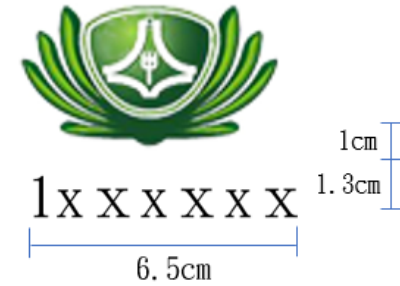

臺南慈濟高中學生電繡學號範本

國中部 女同學制服

女同學運動服

注意事項：

1. 請找「電繡」學號的店
2. 學號線的顏色比照學校標誌的淺綠色
3. 此範本使用完畢請以班級為單位回收至學務處生輔組

國中部

女同學冬季制服外套

女同學冬季運動服外套

女同學冬季制服背心

臺南慈濟高中學生電繡學號範本

國中部 男同學制服

男同學運動服

注意事項：

1. 請找「電繡」學號的店
2. 學號線的顏色比照學校標誌的淺綠色
3. 此範本使用完畢請以班級為單位回收至學務處生輔組

國中部

男同學冬季制服外套