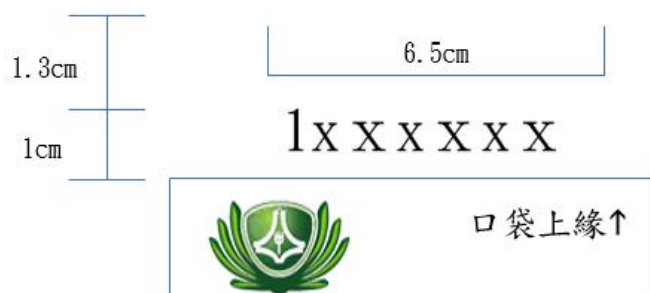

臺南慈濟高中學生電繡學號範本

國中部 女同學制服

女同學運動服

注意事項：

1. 請找「電繡」學號的店
2. 學號線的顏色比照學校標誌的淺綠色
3. 此範本使用完畢請以班級為單位回收至學務處生輔組

國中部

女同學冬季制服外套

女同學冬季運動服外套

女同學冬季制服背心

臺南慈濟高中學生電繡學號範本

國中部 男同學制服

男同學運動服

注意事項：

1. 請找「電繡」學號的店
2. 學號線的顏色比照學校標誌的淺綠色
3. 此範本使用完畢請以班級為單位回收至學務處生輔組

國中部

男同學冬季制服外套