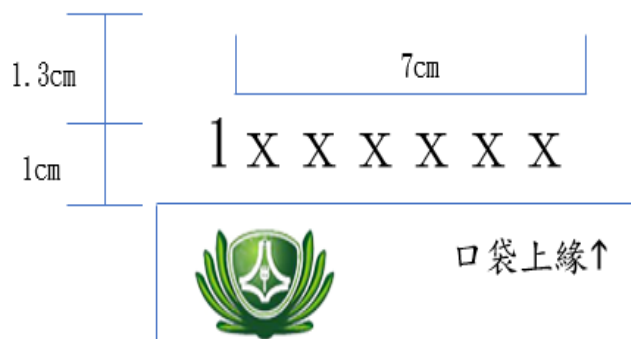

臺南慈濟高中學生電繡學號範本

國中部 女同學制服

女同學運動服

注意事項：

1. 請找「電繡」學號的店
2. 學號線的顏色比照學校標誌的淺綠色
3. 此範本使用完畢請以班級為單位回收至學務處生輔組

國中部

女同學冬季制服外套

女同學冬季運動服外套

女同學冬季制服背心

臺南慈濟高中學生電繡學號範本

國中部 男同學制服

男同學運動服

注意事項：

1. 請找「電繡」學號的店
2. 學號線的顏色比照學校標誌的淺綠色
3. 此範本使用完畢請以班級為單位回收至學務處生輔組

國中部

男同學冬季制服外套