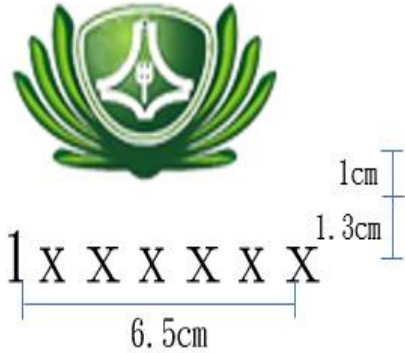

臺南慈濟高中學生電繡學號範本

國中部 女同學制服

女同學運動服

注意事項：

1. 請找「電繡」學號的店
2. 學號線的顏色比照學校標誌的淺綠色
3. 此範本使用完畢請以班級為單位回收至學務處生輔組

國中部

女同學冬季制服外套

女同學冬季運動服外套

女同學冬季制服背心

臺南慈濟高中學生電繡學號範本

國中部 男同學制服

男同學運動服

注意事項：

1. 請找「電繡」學號的店
2. 學號線的顏色比照學校標誌的淺綠色
3. 此範本使用完畢請以班級為單位回收至學務處生輔組

國中部

男同學冬季制服外套