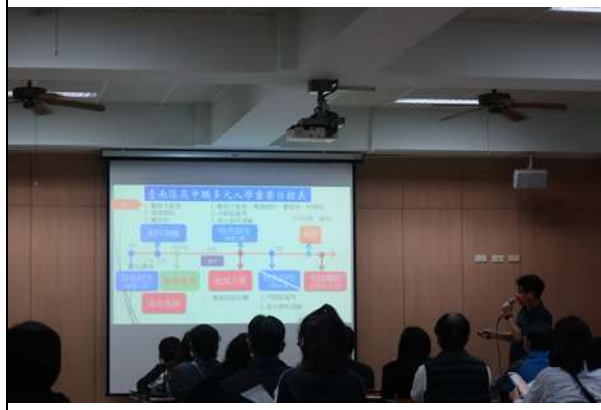

# 臺南市慈濟高中109-2國三多元進路宣導照片

宣導講師:明德國中趙克中校長

師生場:110年3月3日(三)13:15~15:05

家長場:110年3月10日(三)18:30~20:30

說明：110.3.3師生場

說明：110.3.3師生場

說明：110.3.10家長場

說明：110.3.10家長場