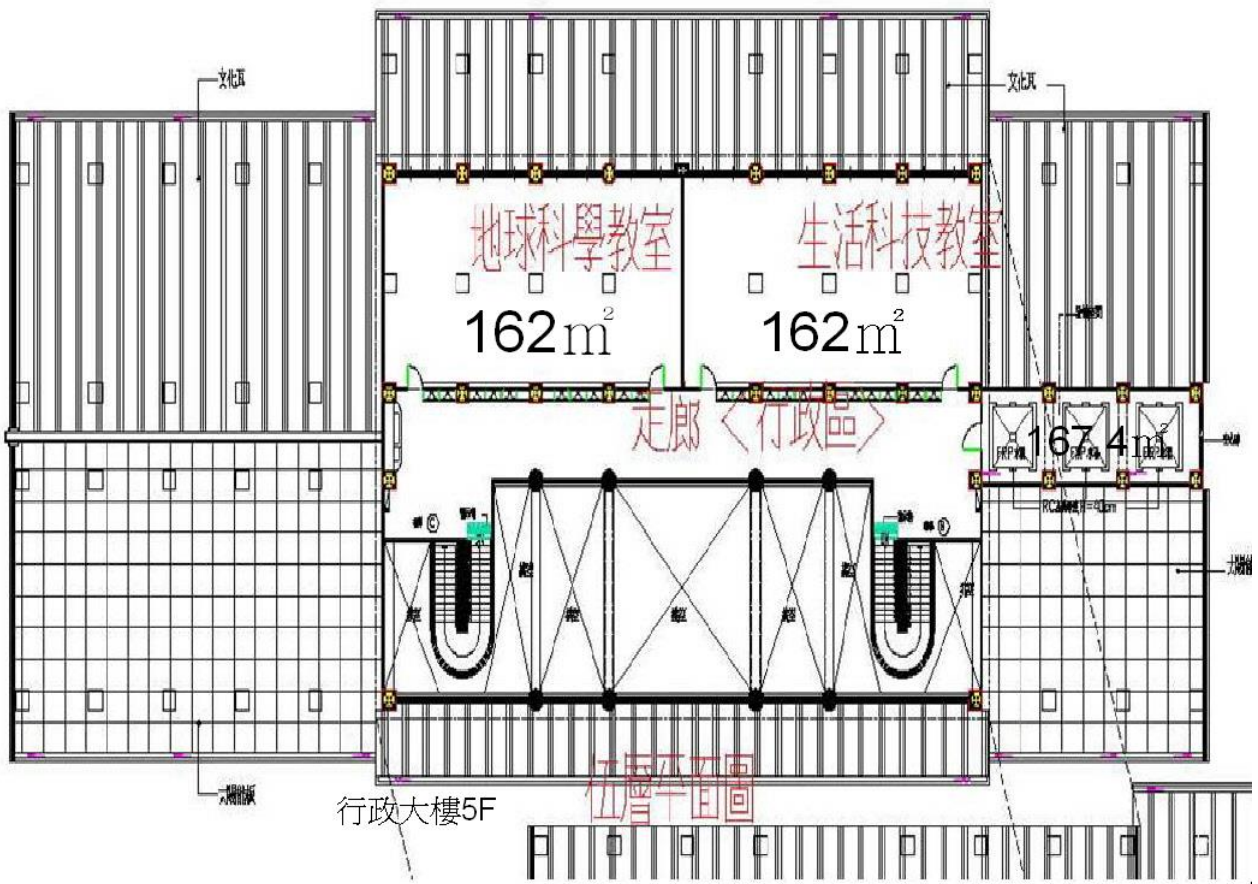

(一) 學校平面圖—2樓

(一) 學校平面圖—4樓

(-

(一) 圖書館平面圖—5樓

圖書館5F 伍層平面圖

圖書館6F

385.6m²

圖書館6F

閣樓平面圖

文化瓦