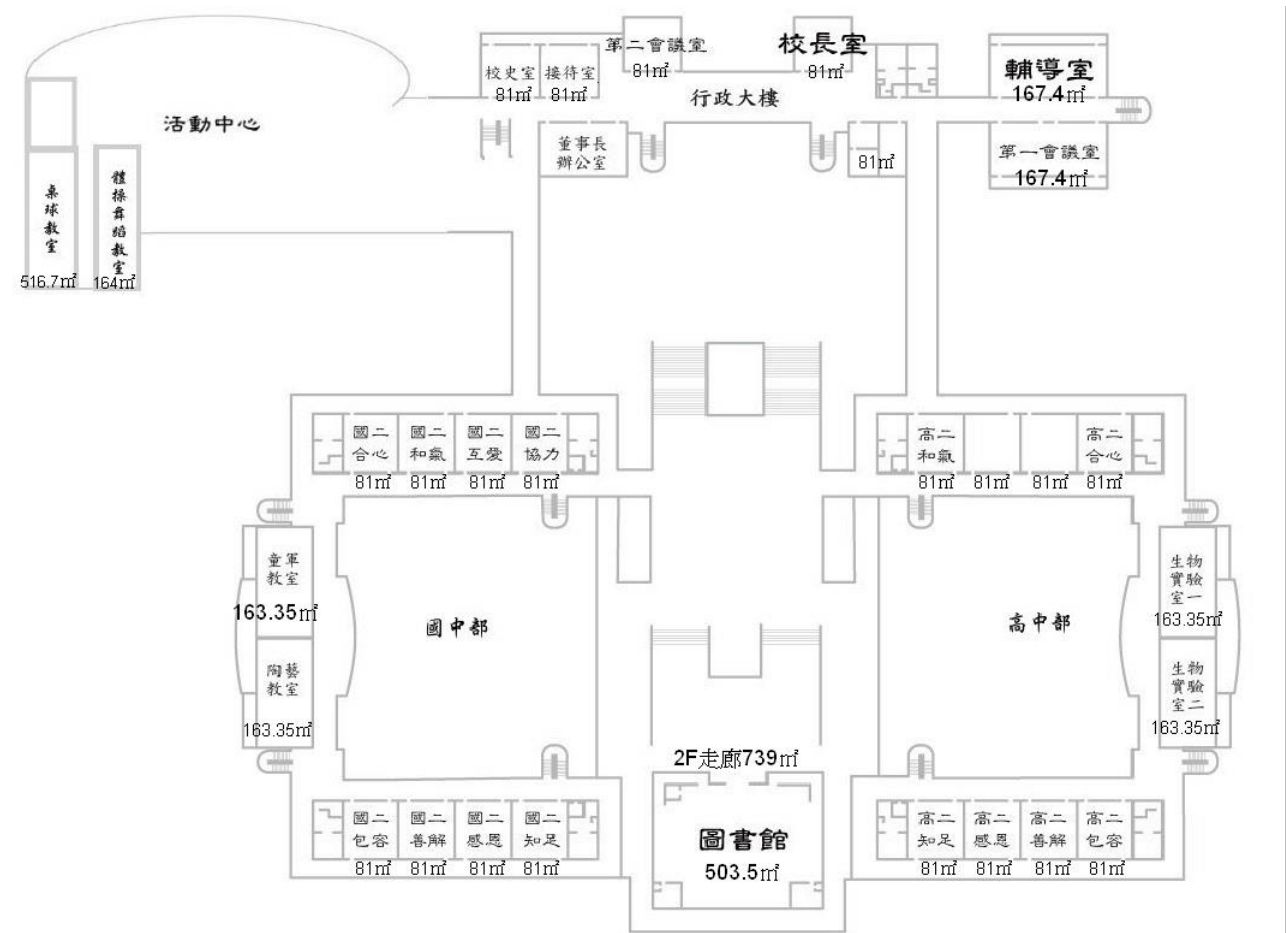

(一) 學校平面圖—2樓

(一) 學校平面圖—4樓

(-

(一) 圖書館平面圖—5樓

圖書館5F 伍層平面圖

圖書館6F

385.6m²

圖書館6F

閣樓平面圖

文化瓦