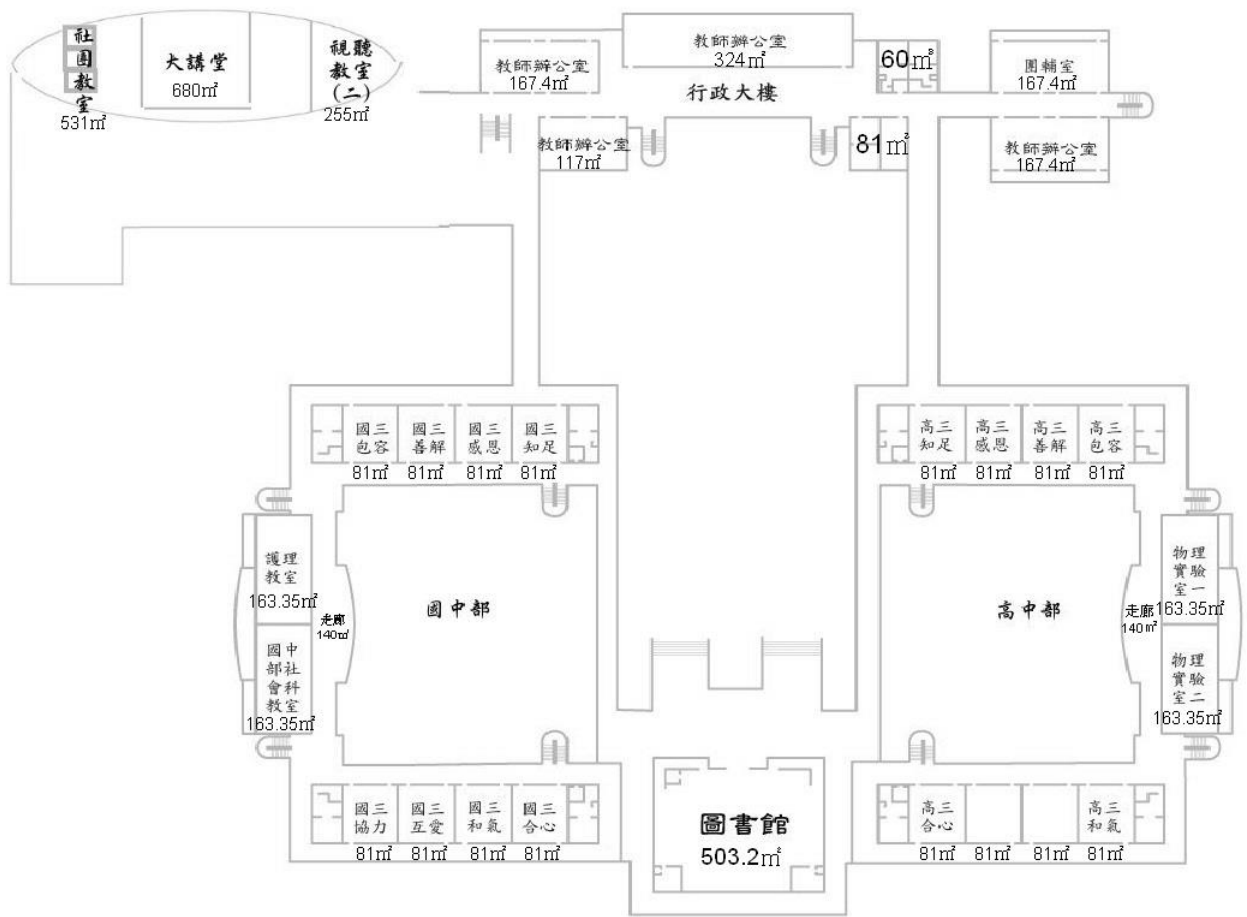

(一) 學校平面圖—2樓

(一) 學校平面圖—4樓

(-

(一) 圖書館平面圖—5樓

圖書館5F 伍層平面圖

圖書館6F

385.6m²

圖書館6F

閣樓平面圖

文化瓦