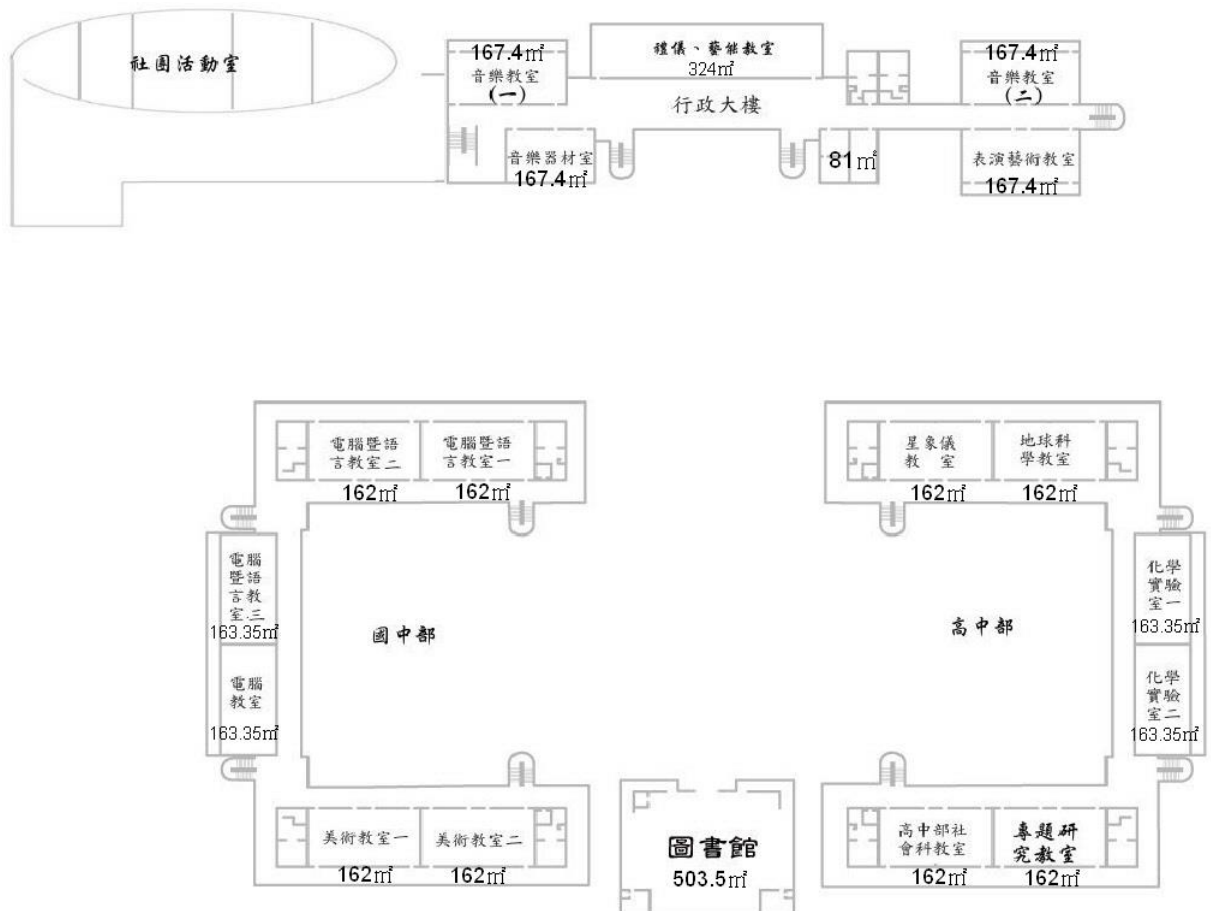

(一) 學校平面圖—2樓

(一) 學校平面圖—4樓

(-

(一) 圖書館平面圖—5樓

圖書館5F 伍層平面圖

圖書館6F

385.6m²

圖書館6F

閣樓平面圖

文化瓦